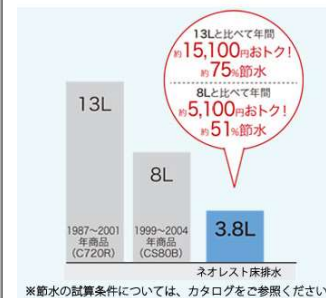

### 超節水

便器洗浄水量を13Lから3.8Lへ。  
13L便器に比べて約75%も節水。

※節水の試算条件については、カタログをご参照ください。